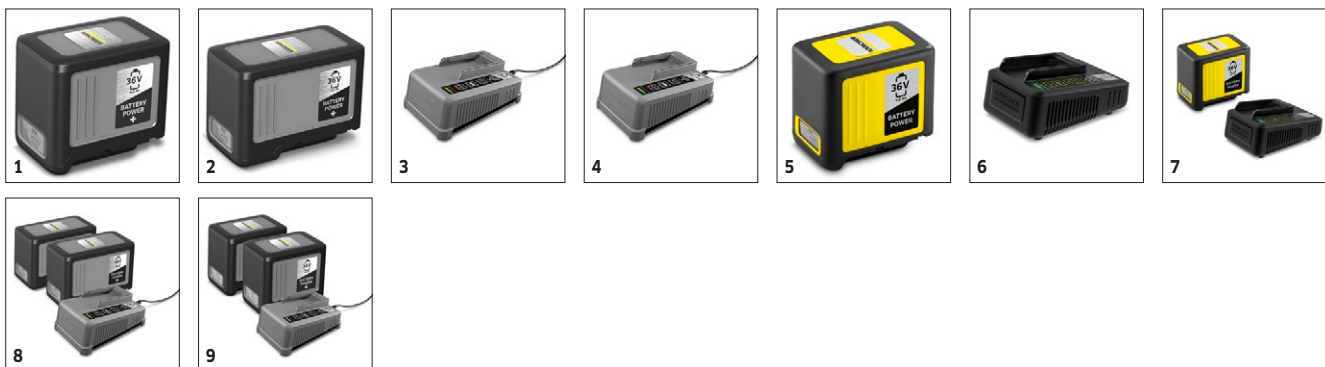

BVL 5/1 BP PACK 1.394-270.0

KÄRCHER

		Tuotenumero				Hinta	Kuvaus	
Akut								
Akku Battery Power+ 36/60	1	2.042-022.0					6,0 Ah:n kapasiteetti takaa pitkän käyttöajan Battery Power+ 36 V litiumioniakulle. Erittäin tehokkaassa akussa on innovatiivinen reaaliaikateknologia, LCD-näyttö ja jännitevalvonta.	■
Akku Battery Power+ 36/75	2	2.445-043.0					Erittäin tehokas Battery Power+ 36 V litiumioniakku, jonka 7,5 Ah:n kapasiteetti takaa pitkän käyttöajan. Innovatiivinen reaaliaikateknologia, LCD-näyttö ja jännitevalvonta.	□
Akkulaturit								
Pikalaturi Battery Power+ 36/60	3	2.445-045.0					Pikalaturi kaikille 36 V Kärcher Battery Power ja Kärcher Battery Power+ litiumioniakulle, joissa max. 6 A:n latausvirta. LED-näyttö ja merkkivalo. Mahdollisuus seinäkiinnitykseen.	■
Pikalaturi Battery Power+ -18-36	4	2.445-054.0					Pikalaturi kaikille 18 V ja 36 V Kärcher Battery Power ja Kärcher Battery Power+ litiumioniakulle. LED-näyttö ja merkkivalo. Mahdollisuus seinäkiinnitykseen.	□
Akut								
Akku 36V 5.0Ah	5	2.445-031.0					36 V / 5,0 Ah -vaihtoakku. Akun digitaalinen näyttö kertoo tarkasti jäljellä olevan käyttöajan. Yhteensopiva kaikkien Kärcher 36 V -akkulaitteiden kanssa.	□
Akkulaturit								
Pikalaturi 36 V	6	2.445-033.0					Kärcher Pikalaturi lataa 36 V / 2,5 Ah -vaihtoakun lähes täyteen vain 48 minuutissa. Yhteensopiva Kärcher 18 V -vaihtoakkujen kanssa.	□
Akku/laturi paketit								
Akkupaketti Battery Power 36/50	7	2.445-065.0					Akkupaketti, johon kuuluu keltainen Battery Power 36 V/5,0 Ah akku ja siihen sopiva pikalaturi.	□
Aloituspaketti								
Akkupaketti Battery Power+ 36/75	8	2.445-070.0					Akkupaketti, johon kuuluu 2 kpl Battery Power+ 36 V/7,5 Ah akkuja ja 1 kpl pikalaturi. Käy kaikkiin Kärcherin 36 V Battery Power ja Battery Power+ akkukoneisiin.	□
Akkupaketti Battery Power+ 36/60	9	2.445-071.0					Akkupaketti, johon kuuluu 2 kpl Battery Power+ 36 V/6,0 Ah akkuja ja 1 kpl pikalaturi. Käy kaikkiin Kärcherin 36 V Battery Power ja Battery Power+ akkukoneisiin.	□

■ Toimituksen mukana. □ Saatavilla olevat varusteet.