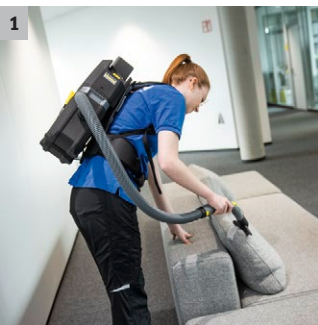

1 Huippukevyt, johdoton reppumuri

- Kestävä ja entistä kevyempi rakenne EPP-rakenteen ansiosta
- Ergonomista työskentelyä.

2 Materiaalina vaahdotettua polypropeenaa (EPP)

- Kestävä rakenne takaa laitteelle pitkän käyttöiän.
- Ultrakevyt rakenne.

3 Erinomainen ergonomia kaikissa yksityiskohdissa

- Kantolaite vähentää lihasten kuormitusta ja mahdollistaa pitkät työskentelyjaksot.
- Valjaiden vyötäröihnessä olevasta ohjauspaneelistä ohjataan tai valvotaan suoraan vyötäröihnessä olevasta ohjauspaneelistä.

4 Harjaton moottori

- Erinomainen kulutuskestävyys ja pitkä käyttöikä.
- Mahdollistaa pitkän käyttöjakson ja lisää tehokkuutta ja tuottavuutta.