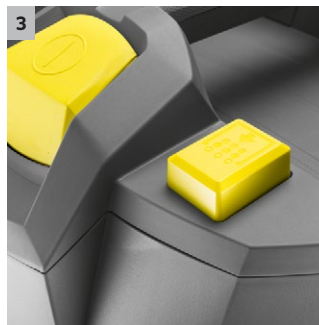

1 Tehokas 36 V Kärcher Battery Power+ akku 7,5 Ah:n kapasiteetilla

2 Akkupaikan suojakotelo

- Suojaa akkua lialta ja kosteudelta - katseluikkunalla.

3 Puoliautomaattinen suodattimen puhdistus

- Puoliautomaattinen suodattimen puhdistus takaa jatkuvan hyvän imutehon.
- Suodattimen puhdistuspainikkeen sijoitus helpottaa käyttöä.

4 Kevyt ja kompakti mitoiltaan

- Laite on helppo ja kätevä kuljetta sekä varastoida.

NT 22/1 Ap Bp Pack

- Tehokas 36 V Kärcher Battery Power+ akku
- Tehokas puoliautomaattinen suodattimen puhdistus
- Laakasuodatin suodatinkotelolla