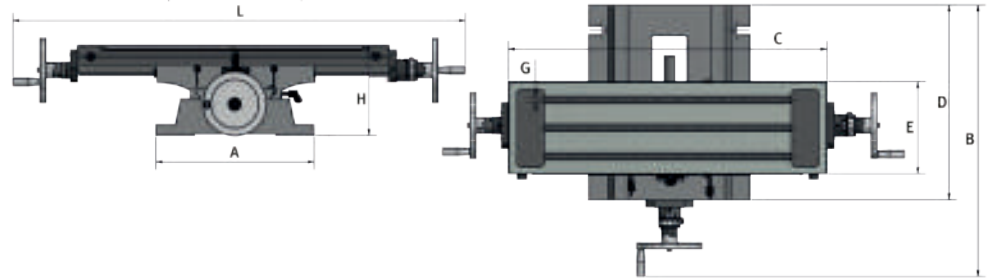

Porakoneiden lisävarusteet

Ristisyöttöpöydät KT

Vakuuttavia laadun, suorituskyvyn ja hinnan todisteita

- ▶ Jäähdytysnestekouru
- ▶ Säädettävä lohenprystöjohde
- ▶ Käsipyörät oikealla, edessä ja vasemmalla - mallissa KT 120 vain oikealla ja edessä
- ▶ Säädettävä käsipyörän astejako 0,05 mm

Tekniset tiedot	KT 120	KT 179	KT 180	KT 210
A (jalustan leveys)	222 mm	274 mm	274 mm	280 mm
D (jalustan pituus)	280 mm	340 mm	340 mm	362 mm
C (pöydän pituus)	400 mm	500 mm	700 mm	730 mm
E (pöydän leveys)	120 mm	180 mm	180 mm	210 mm
G (T-uran koko)	10 mm	12 mm	12 mm	14 mm
Pituus x leveys x korkeus	506 x 400 x 140 mm	748 x 483 x 155 mm	948 x 483 x 155 mm	1060 x 538 x 185 mm
Nettopaino	22 kg	40 kg	52 kg	84 kg
Iskunpituudet				
X-akseli	220 mm	287 mm	480 mm	480 mm
Y-akseli	165 mm	167 mm	170 mm	210 mm
Maksimikuormitus	40 kg	55 kg	55 kg	80 kg