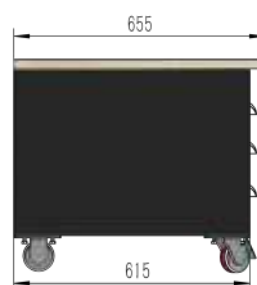

Malli	MSU 3	MSU 4
Tuotenumero	3352990	3352991
Kantavuus	maks. 500 kg	maks. 500 kg
Kantavuus/laatikko	maks. 45 kg	maks. 45 kg
Mitat P x L x K	650 x 655 x 620 mm	650 x 655 x 800 mm
Nettopaino	47 kg	55,5 kg