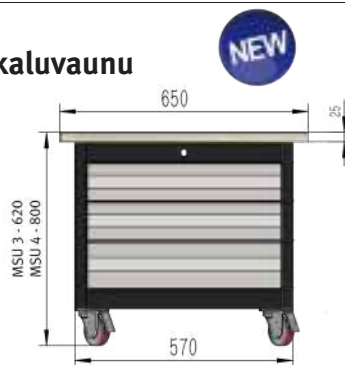

Porakoneiden lisävarusteet

Ristisyöttöpöydät KT

Vakuuttavia laadun, suorituskyvyn ja hinnan todisteita

- Jäähdytysnestekouru
- Säädettävä lohenprystöjohde
- Käsipyörät oikealla, edessä ja vasemmalla - mallissa KT 120 vain oikealla ja edessä
- Säädettävä käsipyörän astejako 0,05 mm

Tekniset tiedot	KT 120	KT 179	KT 180	KT 210
A (jalustan leveys)	222 mm	274 mm	274 mm	280 mm
D (jalustan pituus)	280 mm	340 mm	340 mm	362 mm
C (pöydän pituus)	400 mm	500 mm	700 mm	730 mm
E (pöydän leveys)	120 mm	180 mm	180 mm	210 mm
G (T-uran koko)	10 mm	12 mm	12 mm	14 mm
Pituus x leveys x korkeus	506 x 400 x 140 mm	748 x 483 x 155 mm	948 x 483 x 155 mm	1060 x 538 x 185 mm
Nettopaino	22 kg	40 kg	52 kg	84 kg
Iskunpituudet				
X-akseli	220 mm	287 mm	480 mm	480 mm
Y-akseli	165 mm	167 mm	170 mm	210 mm
Maksimikuormitus	40 kg	55 kg	55 kg	80 kg

Ristipöydät KT	Tuotenumero
KT 120	3356595
KT 179	3356596
KT 180	3356591
KT 210	3356600

Työpaikan matot - kuiville ja kosteille alueille

Vakuuttavia laadun, suorituskyvyn ja hinnan todisteita

- Paksuus 14 mm
- Väri antrasiitti
- Lämmönkestävä -35...+95 °C
- Palonkestävä B1 standardin DIN 4102 mukaan
- Valmistettu polyeteeripohjaisesta polyuretaanista
- Pinta: nyytetty
- Alapuoli: nyytetty maksimaalisen seisomismukavuuden takaamiseksi ja liukastumisen estämiseksi
- 5 vuoden takuu

Työmatto	Koko: 1840 x 640 mm	Koko: 1840 x 940 mm	Koko: 3040 x 640 mm	Koko: 3040 x 940 mm
Tuotenumero	6800000	6800005	6800001	6800006
Nettopaino	6 kg	9 kg	10,5 kg	15 kg

MSU 3 / MSU 4 - yleiskäyttöinen kone- ja työkaluvaunu

Vakuuttavia laadun, suorituskyvyn ja hinnan todisteita

- Kaikki kolme kuulalaakeroitua laatikkoa voidaan vetää täysin ulos, ja niiden päällä on pysäytin, joka estää vahingossa tapahtuvan aukeamisen käsittelyn tai kuljetuksen aikana
- Kestävä rakenne
- Lukittavissa sylinterilukolla